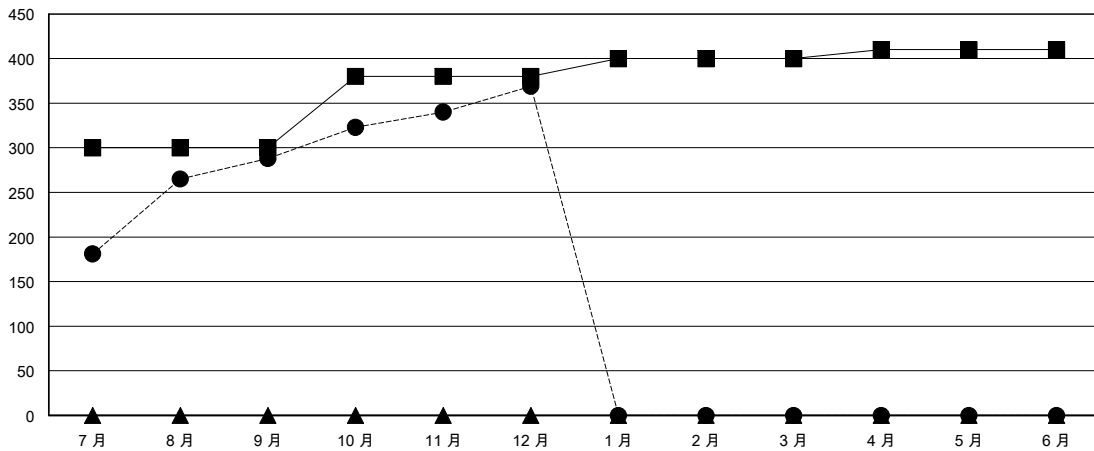

MONTHLY MEMBERSHIP PROGRESS REPORT

District 300E 1

Results as of: 12/31/2023

GMT:

地點 REP OF CHINA

GMT憲章區

分會			
成果 2023-2024			
季	新分會目標	新會	會員流失的分會
7月/8月/9月	0	0	0
10月/11月/12月	1	1	0
1月/2月/3月	0	0	0
4月/5月/6月	0	0	0

位會員@每位須繳			
成果 2023-2024			
季	會員淨增長目標	實際會員增長數	實際退會會員 (包括轉會)
7月/8月/9月	300	407	75
10月/11月/12月	80	128	42
1月/2月/3月	20	0	0
4月/5月/6月	10	0	0

目標與實際新會累積

目標和實際會員累積

已取消的分會: 0	85 CLUBS OF 91 增添1位或以上的新會員	性別分佈
放棄的會員	點擊這裡取得彙計會員數據	男 2,541 (73.31%)
		女 923 (26.63%)
過世 7		總計家庭單位會員數 90
分會已取消 0		支付減半會費的家庭會員 46
其他 110		
總計 117		