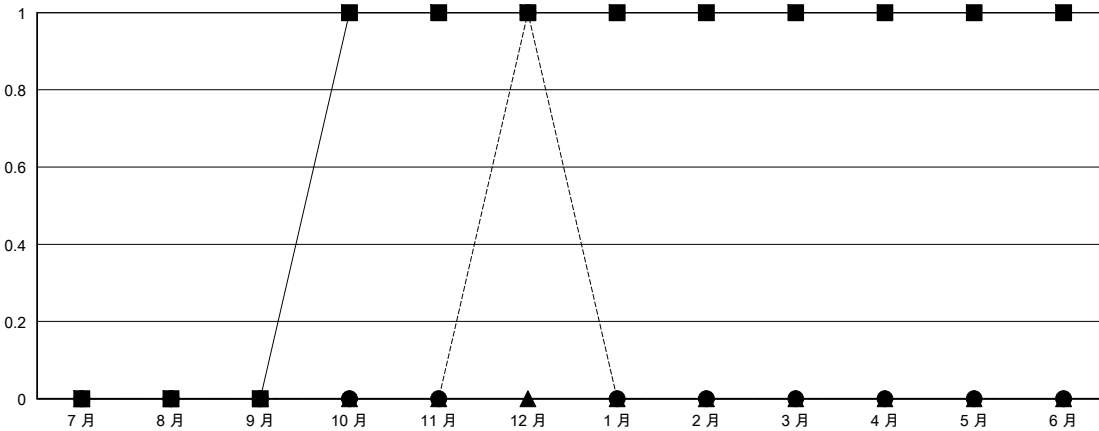

MONTHLY MEMBERSHIP PROGRESS REPORT

District 300E 1

Results as of: 12/31/2023

GMT:

地點 REP OF CHINA

GMT憲章區

分會			
成果 2023-2024			
季	新分會目標	新會	會員流失的分會
7月/8月/9月	0	0	0
10月/11月/12月	1	1	0
1月/2月/3月	0	0	0
4月/5月/6月	0	0	0

位會員@每位須繳			
成果 2023-2024			
季	會員淨增長目標	實際會員增長數	實際退會會員 (包括轉會)
7月/8月/9月	300	407	75
10月/11月/12月	80	128	42
1月/2月/3月	20	0	0
4月/5月/6月	10	0	0

目標與實際新會累積

目標和實際會員累積

已取消的分會: 0	85 CLUBS OF 91 增添1位或以上的新會員	性別分佈
放棄的會員	點擊這裡取得彙計會員數據	男 2,541 (73.31%)
		女 923 (26.63%)
過世 7		總計家庭單位會員數 90
分會已取消 0		支付減半會費的家庭會員 46
其他 110		
總計 117		